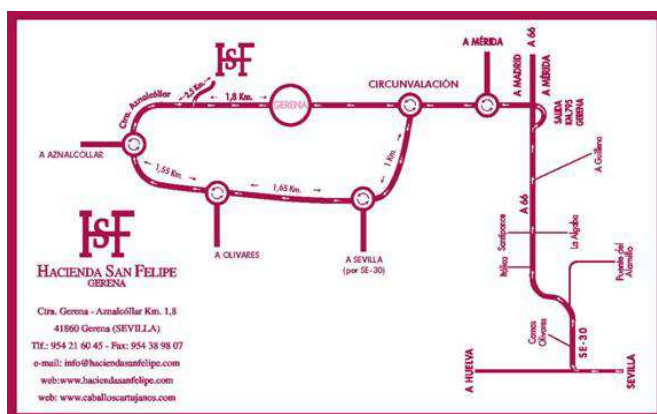

Los precios incluyen:

- Mapa orientativo "¿Cómo llegar a Hacienda San Felipe?" Para incluir en las invitaciones de boda.

- Persona responsable de la limpieza durante la barra libre. (3 hrs.)
- Antorchas (Bodas cena)
- Guarda de seguridad durante todo el evento que a su vez indicará a los invitados dónde estacionar en el parking.